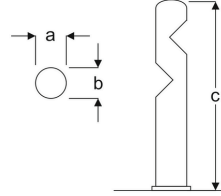

## YUTA

BOLLARDS

VBL11 0810JB UG30

VBL11 0810JB UG40

VBL11 0810JB UG60

## MECHANICAL SPECS / MEKANİK ÖZELLİKLER

<b>Application Areas</b> Uygulama Alanları	Residential areas - Terminals - Parks and gardens - Parking lots
<b>Luminaire Type</b> Ürün Tipi	LED Bollards
<b>Luminaire Body</b> Ürün Gövdesi	Aluminum body. Electrostatic powder coating
<b>Luminaire Diffuser</b> Ürün Difüzörü	Lenses
<b>Luminaire Colour</b> Ürün Gövde Rengi	S : Ral 9005 Jet black / B : Ral 9016 Traffic White / G : Ral 9006 Grey
<b>Ingress Protection (IP) Rating</b> IP Sınıfı	IP65
<b>Impact Resistance (IK) Rating</b> IK Sınıfı	IK07

## OPTICAL SPECS / OPTİK ÖZELLİKLER

<b>Light Source</b> Işık Kaynağı	Mid Power LED
<b>CRI Value</b> CRI Değeri	>70
<b>UGR Value</b> UGR Değeri	<21 (EN124664-1)
<b>Photo Biological Class</b> Fotobiyolojik Risk Grubu	Group-0 No Risk
<b>Beam Angle</b> Işık Açısı	60°
<b>Driver (220-240V)</b> Sürücü	Osram - Tridonic & ENEC Driver

## OPTIONS / OPSİYONLAR

1 Hour Emergency Kit	3 Hour Emergency Kit	DALI	SENSOR
+	-	-	-

Product Code Ürün Kodu	Power (W) Watt	Lumen (lm) Işık Akısı	Efficacy (lm/W) Verimlilik	Col. Temp (K) Kelvin	Dimensions (mm) Boyutlar ( a x b x c ) Ø	Pack. Qty Koli Adedi	Pack. Weight (kg) Koli Ağırlığı
VBL11 0810JB UG30	10	900	90	3000	120x120x800	1	3,00
VBL11 0810JB UG40	10	900	90	4000	120x120x800	1	3,00
VBL11 0810JB UG60	10	900	90	6000	120x120x800	1	3,00